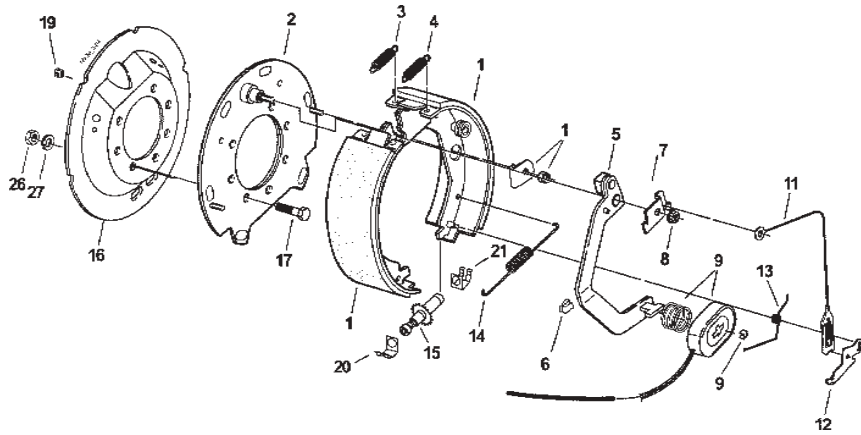

**DEXTER HEAVY DUTY AXLES
ELECTRIC BRAKE PARTS
(STAMPED BACKING PLATE - PRIOR TO APRIL 2000)**

Item #	Description	Qty Per Brake	12-1/4 x 3-3/8	12-1/4 x 4	12-1/4 x 5	12-1/4 x 5
			9K & 10K GD	10K	12K	15K
	LH Complete Brake Assembly		Parts Only Available			
	RH Complete Brake Assembly		Parts Only Available			
1	LH Shoe & Lining Kit	1	K71-049-00	K71-051-00	K71-053-00	K71-053-00
	RH Shoe & Lining Kit	1	K71-050-00	K71-052-00	K71-054-00	K71-054-00
2	Backing Plate Assembly	1	036-072-05	036-072-05	036-072-06	03-072-06
3	Shoe Return Spring (Rear-Black)	1	046-071-00	046-071-00	046-071-00	046-071-00
4	Shoe Return Spring (Front-Green)	1	046-083-00	046-083-00	046-083-00	046-083-00
5	LH Actuator Arm Assembly	1	047-123-38	047-123-38	047-123-36	047-123-36
	RH Actuator Arm Assembly	1	047-123-37	047-123-37	047-123-35	047-123-35
6	Wire Clip	3	027-039-00	027-039-00	027-039-00	027-039-00
7	LH Arm / Shoe Retainer	1	071-455-01	071-455-01	071-455-01	071-455-01
	RH Arm / Shoe Retainer	1	071-455-02	071-455-02	071-455-02	071-455-02
8	Flange Nut	1	006-092-01	006-092-01	006-092-01	006-092-01
9	Magnet Kit	1	K71-376-00	K71-376-00	K71-377-00	K71-378-00
11	Adjuster Cable	1	071-020-00	071-020-00	071-020-00	071-020-00
12	LH Adjuster Lever	1	071-019-01	071-019-01	071-019-01	071-019-01
	RH Adjuster Lever	1	071-019-02	071-019-02	071-019-02	071-019-02
13	LH Adjuster Lever Spring	1	046-073-00	046-073-00	046-073-00	046-073-00
	RH Adjuster Lever Spring	1	046-074-00	046-074-00	046-074-00	046-074-00
14	Adjustor Spring	1	046-072-00	046-072-00	046-072-00	046-072-00
15	LH Adjuster Assembly	1	048-009-00	048-009-00	048-009-00	048-009-00
	RH Adjuster Assembly	1	048-010-00	048-010-00	048-010-00	048-010-00
16	Dust Shield Kit	1	036-115-21	036-115-22	036-115-23	036-115-23
17	Brake Mounting Screw	7	007-116-00	007-116-00	007-116-00	007-116-00
19	Wire Grommet	1	046-016-00	046-016-00	046-016-00	046-016-00
20	Adjuster Clip (Thread End)	1	046-132-00	046-132-00	046-132-00	046-132-00
21	Adjuster Clip (Barrel End)	1	046-133-00	046-133-00	046-133-00	046-133-00
26	Brake Mounting Nut	7	006-017-00	006-017-00	006-017-00	006-017-00
27	Brake Mounting Lockwasher	7	005-008-00	005-008-00	005-008-00	005-008-00