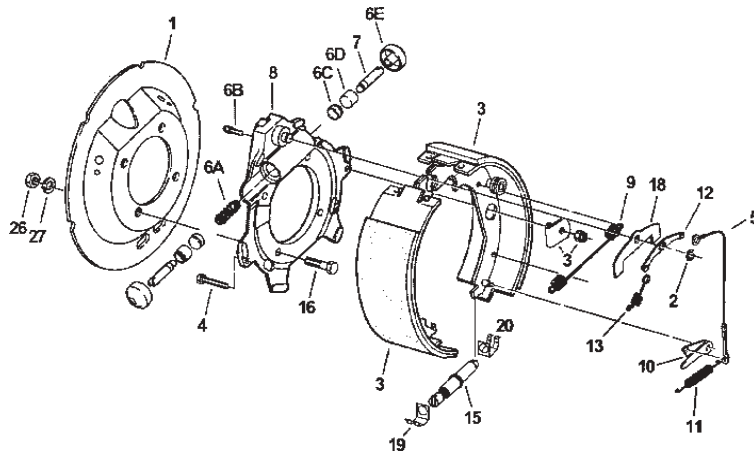

*K71-413-00 L.H. Actuator Arm Kit

*K71-414-00 R.H. Actuator Arm Kit

**K71-506-00 Brake Spring Kit

***K71-504-00 L.H. Brake Adjuster Kit

**DEXTER 8000 LBS
12-1/4" x 3-3/8" HYDRAULIC BRAKE ASSEMBLY**

Item #	Description	Qty.	Part #
	LH Complete Brake Assembly (Duo-Servo)		K23-402-00
	RH Complete Brake Assembly (Duo-Servo)		K23-403-00
	LH Complete Brake Assembly (Uni-Servo)		K23-418-00
	RH Complete Brake Assembly (Uni-Servo)		K23-419-00
1	Dust Cover	1	036-115-20
2	Retainer	1	069-053-00
3	L.H. Shoe & Lining Kit	1	K71-165-00
3	R.H. Shoe & Lining Kit	1	K71-166-00
4	Shoe Hold Down Screw	2	007-113-00
5	* Adjuster Cable	1	071-462-00
6	Wheel Cylinder Kit	1	K71-080-00
7	Cylinder Push Rod	2	054-33-00
8	Spider Assembly DUO-SERVO	1	036-064-03
	Spider Assembly 8K LH UNI-SERVO	1	036-064-06
	Spider Assembly 8K RH UNI-SERVO	1	036-064-07
9	Retractor Spring	1	046-087-00
10	* R.H. Adjuster Lever	1	071-464-00
	* L.H. Adjuster Lever	1	071-463-00
11	* L.H. Adjuster Lever Spring	1	046-135-00
	* R.H. Adjuster Lever Spring	1	046-134-00
12	Cable Attachment Bracket FSA	1	071-456-00
13	Extension Spring	1	046-131-01
20	* Adjuster Clip (Barrell End)	1	046-133-00
15	* L.H. Adjuster Assembly	1	048-019-00
	* R.H. Adjuster Assembly	1	048-020-00
16	Brake Mounting Bolt	7	007-097-00
18	Piston Stop	1	034-062-00
19	* Adjuster Clip (Threaded End)	1	046-132-00
26	Brake Mounting Nut	7	006-129-00
27	Lockwasher	7	005-058-00