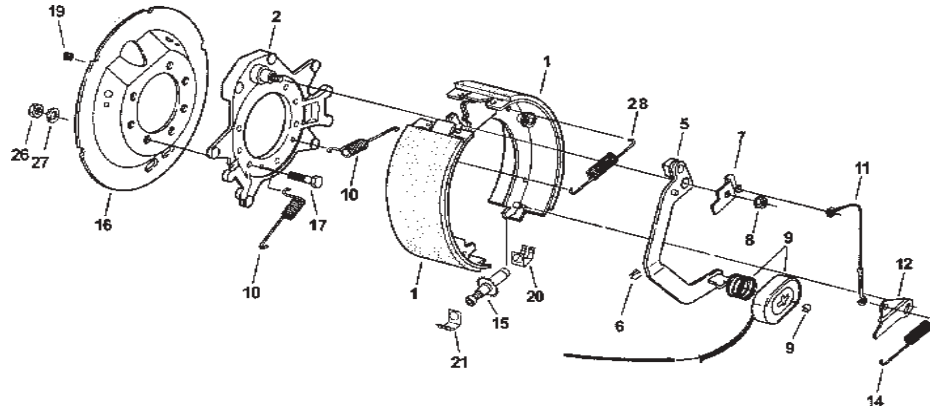

DEXTER HEAVY DUTY AXLES ELECTRIC BRAKE PARTS (CAST BACKING PLATE - AFTER APRIL 2000)

Item #	Description	Qty Per Brake	12-1/4 x 3-3/8 9K & 10K GD	12-1/4 x 4 10K	12-1/4 x 5 12K	12-1/4 x 5 15K
1	LH Complete Brake Assembly		K23-450-00	K23-438-00	K23-442-00	K23-446-00
	RH Complete Brake Assembly		K23-451-00	K23-439-00	K23-443-00	K23-447-00
	LH Shoe & Lining Kit	1	K71-499-00	K71-501-00	K71-503-00	K71-503-00
	RH Shoe & Lining Kit	1	K71-498-00	K71-500-00	K71-502-00	K71-502-00
2	Backing Plate Assembly	1	036-120-02	036-120-02	036-120-02	036-120-02
5	* LH Actuator Arm Assembly	1	047-123-38	047-123-38	047-123-36	047-123-36
	* RH Actuator Arm Assembly	1	047-123-37	047-123-37	047-123-35	047-123-35
6	* Wire Clip	3	027-039-00	027-039-00	027-039-00	027-039-00
7	LH Arm / Shoe Retainer	1	071-455-01	071-455-01	071-455-01	071-455-01
	RH Arm / Shoe Retainer	1	071-455-02	071-455-02	071-455-02	071-455-02
8	* Flange Nut	1	006-092-01	006-092-01	006-092-01	006-092-01
9	Magnet Kit	1	K71-376-00	K71-376-00	K71-377-00	K71-378-00
10	Centering Pin	2	046-136-00	046-136-00	046-136-00	046-136-00
11	** Adjuster Cable	1	071-462-00	071-462-00	071-462-00	071-462-00
12	** LH Adjuster Lever	1	071-464-00	071-464-00	071-464-00	071-464-00
12	** RH Adjuster Lever	1	071-463-00	071-463-00	071-463-00	071-463-00
14	Adjuster Spring	1	046-137-00	046-137-00	046-137-00	046-137-00
15	** LH Adjuster Assembly	1	048-019-00	048-019-00	048-019-00	048-019-00
	** RH Adjuster Assembly	1	048-020-00	048-020-00	048-020-00	048-020-00
16	Dust Shield	1	036-115-21	036-115-22	036-115-23	036-115-023
17	Brake Mounting Screw	7	007-116-00	007-116-00	007-116-00	007-116-00
19	Wire Grommet	1	046-016-00	046-016-00	046-016-00	046-016-00
20	Adjuster Clip (Thread End)	1	046-132-00	046-132-00	046-132-00	046-132-00
21	Adjuster Clip (Barrel End)	1	046-133-00	046-133-00	046-133-00	046-133-00
26	Brake Mounting Nut	7	006-017-00	006-017-00	006-017-00	006-017-00
27	Brake Mounting Lockwasher	7	005-008-00	005-008-00	005-008-00	005-008-00
28	Return Spring	1	046-119-00	046-119-00	046-119-00	046-119-00

* K71-467-00 12-1/4 x 3-3/8" & 12-1/4 x 4" L.H. Actuating Lever Kit

* K71-468-00 12-1/4 x 3-3/8" & 12-1/4 x 4" R.H. Actuating Lever Kit

* K71-469-00 12-1/4 x 5" L.H. Actuating Lever Kit

* K71-470-00 12-1/4 x 5" R.H. Actuating Lever Kit

** K71-504-00 Complete LH Adjuster Kit

** K71-505-00 Complete LH Adjuster Kit